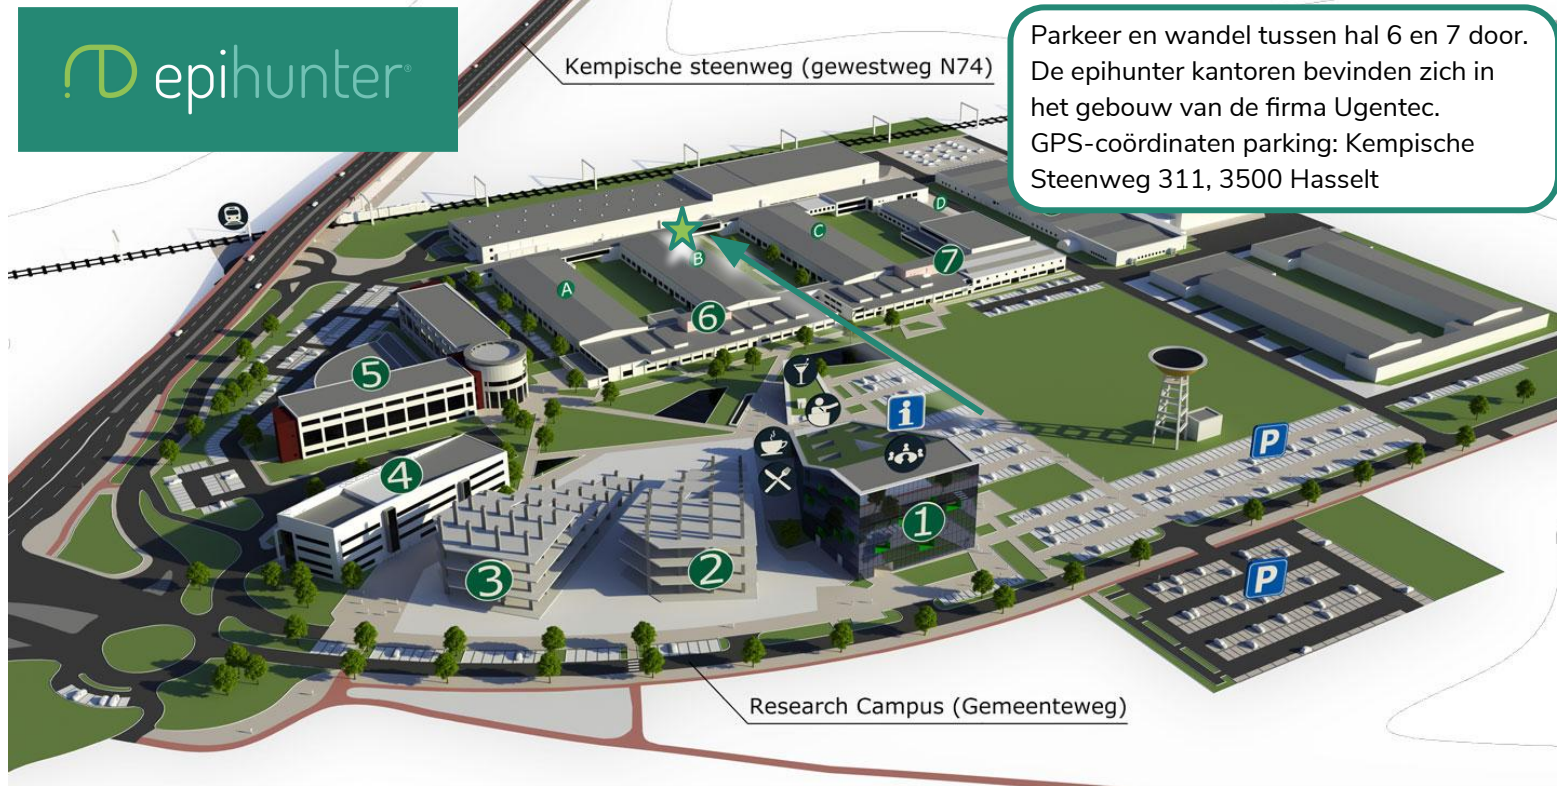

Kempische steenweg (gewestweg N74)

Parkeer en wandel tussen hal 6 en 7 door.  
De epihunter kantoren bevinden zich in het gebouw van de firma Ugentec.  
GPS-coördinaten parking: Kempische Steenweg 311, 3500 Hasselt

## BEZOEKERSPLAN

Kempische Steenweg 293/16 B-3500 Hasselt